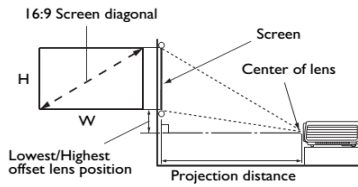

### Environment Notice

\*In 3D Mode: Resolution is 1920x1080 in 3D Mode.

\*\* The Contrast is measured by Full On Full Off standard.

\*\*\*Lamp life results will vary depending on environmental conditions and usage. Actual product's features and specifications are subject to change without notice.

Installation

Screen size				Distance from screen (mm)			Vertical offset (mm)
Diagonal				Min length	Average	Max length	
Inch	mm	H (mm)	W (mm)	(max. zoom)		(min. zoom)	
30	762	374	664	718	835	952	19
40	1016	498	886	973	1129	1284	26
50	1270	623	1107	1228	1423	1617	33
60	1524	747	1328	1483	1717	1950	40
70	1778	872	1550	1738	2010	2281	47
80	2032	996	1771	1993	2303	2613	54
90	2286	1121	1992	2248	2597	2946	61
100	2540	1245	2214	2502	2890	3278	68
110	2794	1370	2435	2758	3184	3610	74
120	3048	1494	2657	3012	3478	3943	81
130	3302	1619	2878	3268	3772	4275	88
140	3556	1743	3099	3521	4064	4607	95
150	3810	1868	3321	3777	4358	4939	102
160	4064	1992	3542	4031	4652	5272	109
170	4318	2117	3763	4288	4946	5604	116
180	4572	2241	3985	4541	5239	5936	123
190	4826	2366	4206	4798	5533	6268	130
200	5080	2491	4428	5050	5826	6601	136
210	5334	2615	4649	5306	6120	6933	143
220	5588	2740	4870	5560	6413	7265	150
230	5842	2864	5092	5817	6707	7597	157
240	6096	2989	5313	6072	7001	7930	164
250	6350	3113	5535	6324	7293	8262	171
260	6604	3238	5756	6583	7589	8594	178
270	6858	3362	5977	6837	7882	8926	185
280	7112	3487	6199	7092	8176	9259	191
290	7366	3611	6420	7347	8469	9591	198
300	7620	3736	6641	7599	8761	9923	205